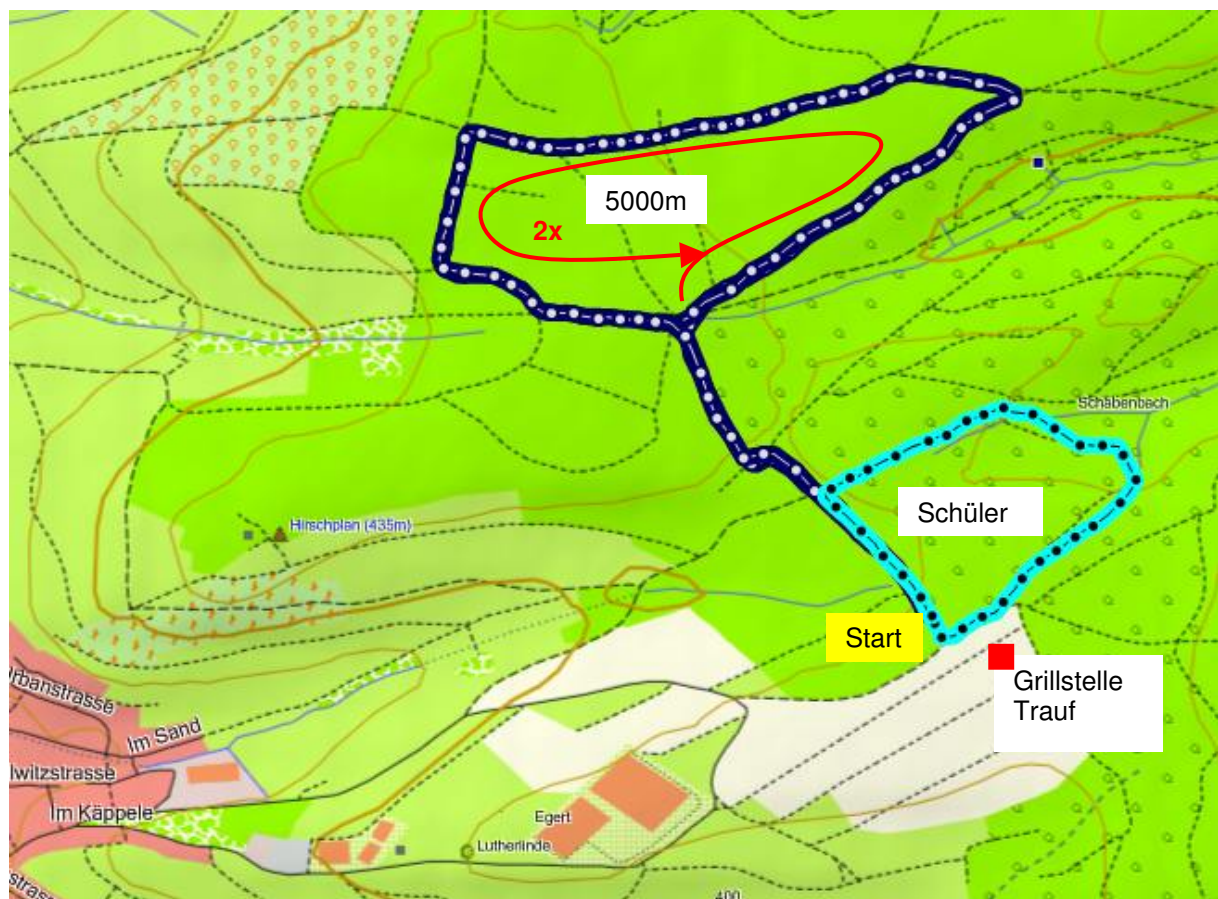

TSV Frickenhausen - Lauftreff Frickenhausen -

5000 m-Lauf
rund um das Jagdhäusle und
Vereinsmeisterschaft des TSV Frickenhausen

Schülerläufe über 1165 bzw. 2330m

Seit 1991 besteht für die Waldstrecke über 5000 m rund um das Jagdhäusle, eine Bestenliste, die wir auch in diesem Jahr fortführen möchten. Außerdem wird im gleichen Wettbewerb wieder der Vereinsmeister bzw. die Vereinsmeisterin über diese Strecke ermittelt. Wie im Vorjahr, wollen wir auch wieder eine gesonderte Wertung für die Walkingteilnehmer durchführen. (ohne Vereinsmeisterwertung).
Erstmals werden auch Schülerinnen und Schüler teilnehmen. Diese werden auf einer verkürzten Strecke laufen. (ohne Vereinsmeisterwertung).

Zu diesem Lauf, der am Dienstag, 13. Juli 2010 stattfindet, laden wir unsere Vereinsmitglieder, Lauffreizeit-Teilnehmer, Walking-Teilnehmer, Sportabzeichenabsolventen sowie andere interessierte Läufer und Läuferinnen herzlich ein.

Für die Vereinsmeisterschaft können nur Teilnehmer gewertet werden, die Mitglied im TSV Frickenhausen sind.

Treffpunkt: Parkplatz „Trauf“ bzw. an der nächsten Weggabelung vor der Feuerstelle.

Weitere Parkmöglichkeiten am Sportplatzgelände.

5000m, Start 19.00 Uhr